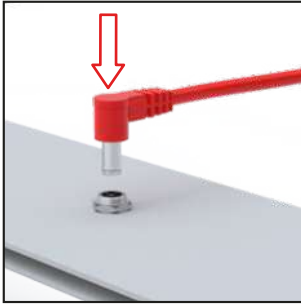

LED UP

▲ ZENIT

PIC UP

balenie - stavba panelu

LEDUP

85x200 cm

100x200 cm

85x245 cm

100x245 cm

PICUP

85x200 cm

100x200 cm

85x245 cm

100x245 cm

A

výška: 245 cm