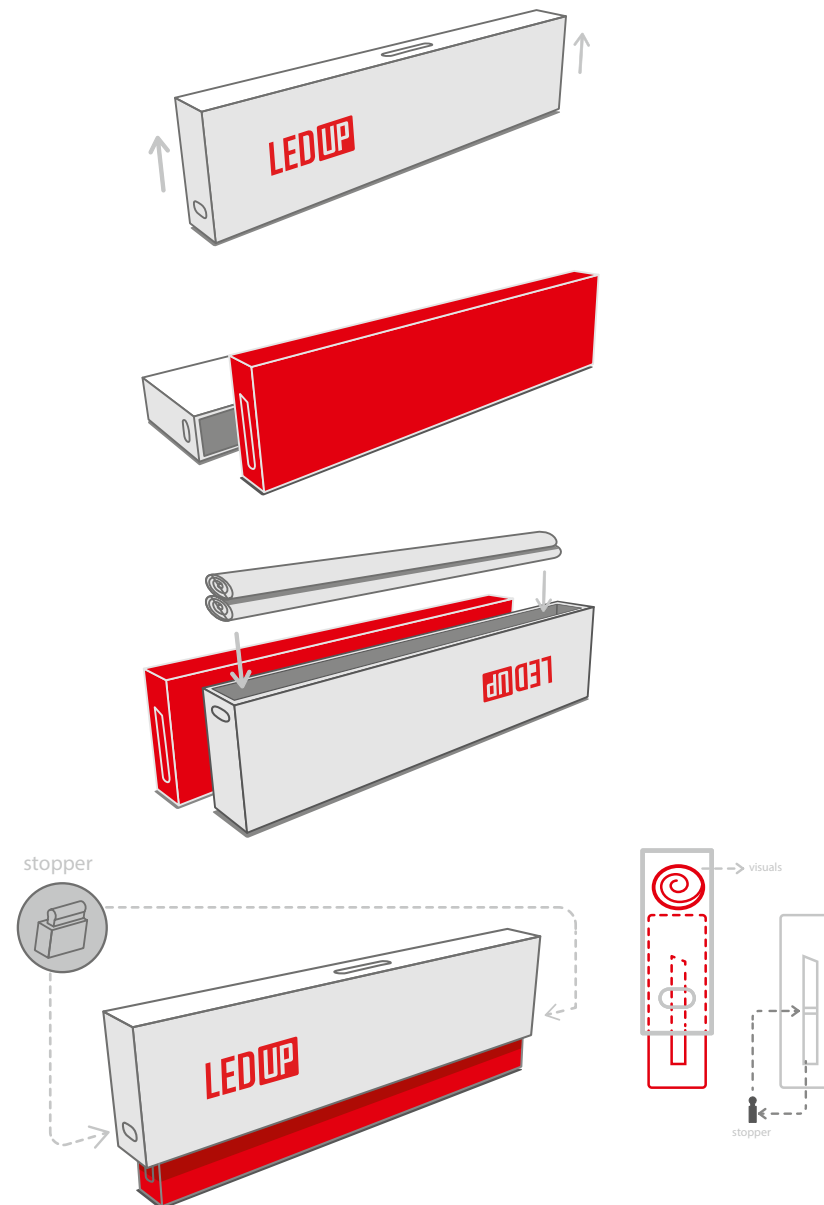

LED UP

▲ ZENIT

PIC UP

balenie - stavba panelu

LEDUP

85x200 cm

100x200 cm

85x245 cm

100x245 cm

PICUP

85x200 cm

100x200 cm

85x245 cm

100x245 cm

A

výška: 245 cm