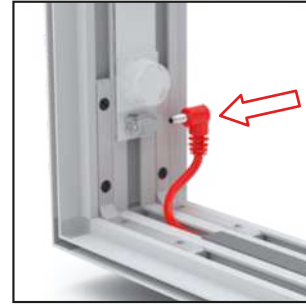

LED UP

▲ ZENIT

PIC UP

balenie - stavba panelu

LEDUP

85x200 cm

100x200 cm

85x245 cm

100x245 cm

PICUP

85x200 cm

100x200 cm

85x245 cm

100x245 cm

A

výška: 245 cm