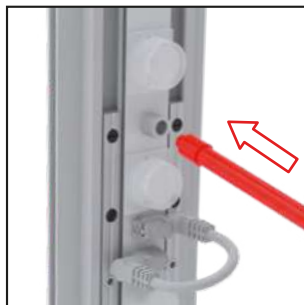

LED UP

▲ ZENIT

PIC UP

balenie - stavba panelu

LEDUP

85x200 cm

100x200 cm

85x245 cm

100x245 cm

PICUP

85x200 cm

100x200 cm

85x245 cm

100x245 cm

A

výška: 245 cm