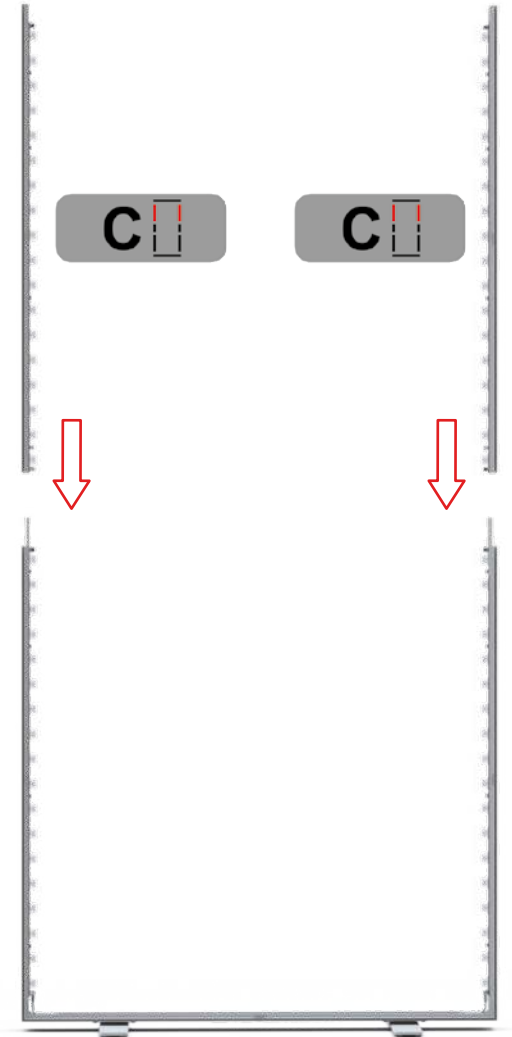

LED UP

▲ ZENIT

PIC UP

balenie - stavba panelu

LEDUP

85x200 cm

100x200 cm

85x245 cm

100x245 cm

PICUP

85x200 cm

100x200 cm

85x245 cm

100x245 cm

A

výška: 245 cm