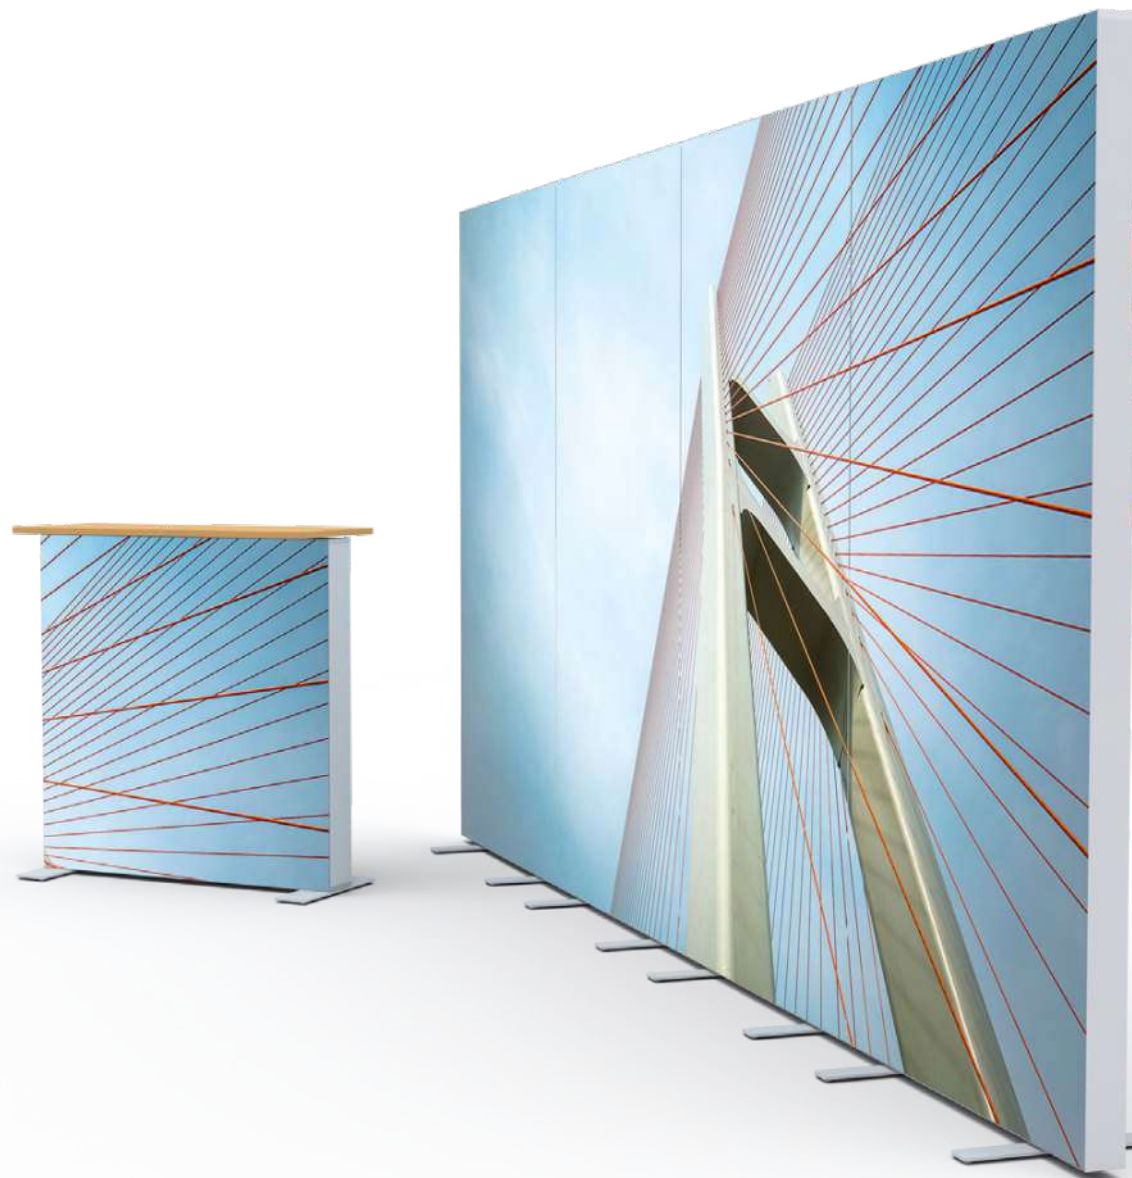

príklady použitia

Zenit SK, s.r.o.

www.zenitsk.sk

Nová 831/78
Koš - okr. Prievidza, 972 41
tel.: +421 46 5430 771
e-mail: zenit@zenitsk.sk

Rampová 4
Košice, 040 01
tel./fax: +421 55 6254 006
e-mail: kosice@zenitsk.sk