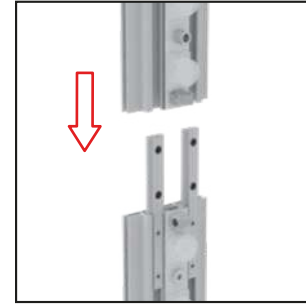

LED UP

▲ ZENIT

PIC UP

balenie - stavba panelu

LEDUP

85x200 cm

100x200 cm

85x245 cm

100x245 cm

PICUP

85x200 cm

100x200 cm

85x245 cm

100x245 cm

A

výška: 245 cm