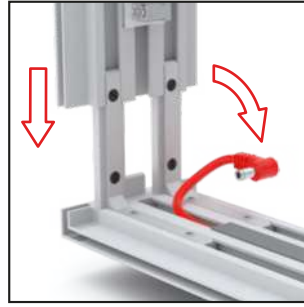

LED UP

▲ ZENIT

PIC UP

balenie - stavba panelu

LEDUP

85x200 cm

100x200 cm

85x245 cm

100x245 cm

PICUP

85x200 cm

100x200 cm

85x245 cm

100x245 cm

A

výška: 245 cm