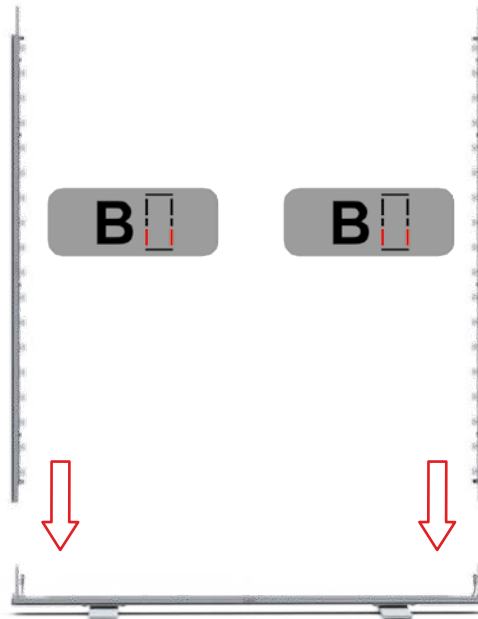

LED UP

▲ ZENIT

PIC UP

balenie - stavba panelu

LEDUP

85x200 cm

100x200 cm

85x245 cm

100x245 cm

PICUP

85x200 cm

100x200 cm

85x245 cm

100x245 cm

A

výška: 245 cm