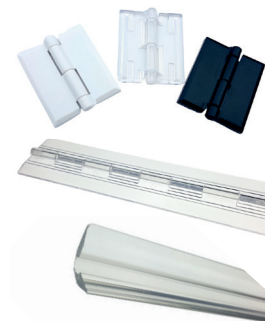

Plexi pánty

Typ	Rozmer [mm]	Farba	Cena €/ks	
			bez DPH	s DPH
Plexi pánt veľ. M0	30 × 34	číra	0,62	0,74
Plexi pánt veľ. L0	35 × 45	číra	0,78	0,94
Plexi pánt veľ. L	38 × 45	biela, čierna	0,95	1,14
Plexi pánt klavírový	45 × 150	číra	2,42	2,90
Plexi pánt flexibilný	34 × 1220	číra	11,14	13,37

Pozn.: pánty sú balené v sáčku po 100 ks, ale predávame ich aj jednotlivito.