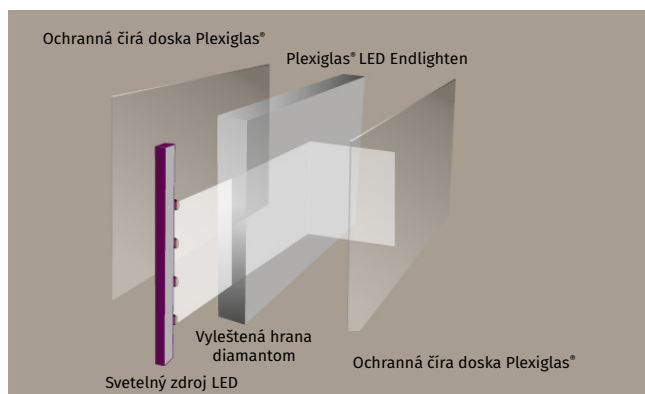

Dodávané rozmery dosiek:

½ dosky EndLighten L a XL (2050 × 1520 mm)

⅓ dosky EndLighten L a XL (2050 × 1010 mm)

ostatné typy iba celá štandardná doska

Formátovanie: 0,40 €/bm rezu bez DPH

Leštenie hrán diamantom (vykonávame na prevádzke v Koši do rozmeru 2100x3150 mm): cena na dopyt

Ceny sú uvedené v €/m² (ks) exw sklad Zenit SK.

Platnosť od 23. 02. 2022

Zenit SK, s.r.o. Koš - okr. Prievidza, 972 41 | Nová 831/78 | Tel.: +421 46 5430 771 | Fax: +421 46 5420 240 | e-mail: zenit@zenitsk.sk

Košice, 040 01 | Rampová 4 | Tel./Fax: +421 55 6254 006 | e-mail: kosice@zenitsk.sk

www.zenitsk.sk