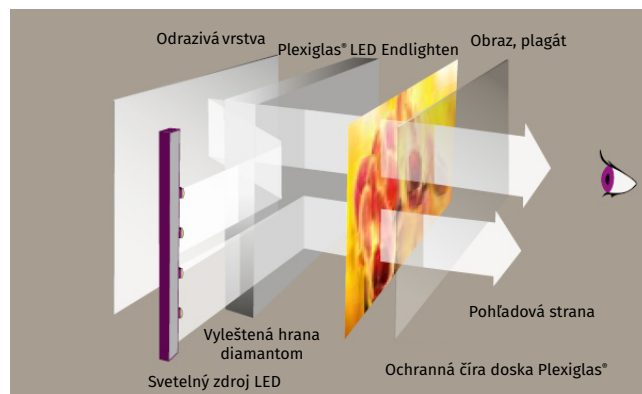

Dodávané rozmery dosiek:

½ dosky EndLighten L a XL (2050 × 1520 mm)

⅓ dosky EndLighten L a XL (2050 × 1010 mm)

ostatné typy iba celá štandardná doska

Formátovanie: 0,40 €/bm rezu bez DPH

Leštenie hrán diamantom (vykonávame na prevádzke v Koši do rozmeru 2100x3150 mm): cena na dopyt

Ceny sú uvedené v €/m² (ks) exw sklad Zenit SK.

Platnosť od 23. 02. 2022

Zenit SK, s.r.o. Koš - okr. Prievidza, 972 41 | Nová 831/78 | Tel.: +421 46 5430 771 | Fax: +421 46 5420 240 | e-mail: zenit@zenitsk.sk

Košice, 040 01 | Rampová 4 | Tel./Fax: +421 55 6254 006 | e-mail: kosice@zenitsk.sk

www.zenitsk.sk