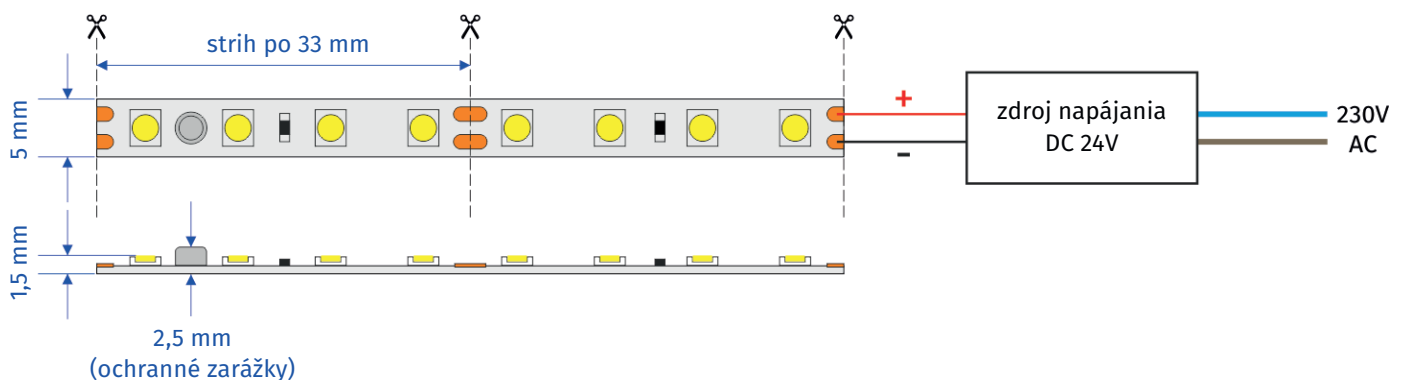

Technický náčrt:

DÔLEŽITÉ UPOZORNENIE: uistite sa, že POLARITA LED pásiku je pripojená správne!

Technické dáta

Farby svetla (teplota, K +/- 500 K)	teplá biela	3000 K *
	prírodná biela	4000 K *
	denné svetlo	5000 K *
	biela	6500 K; 180 lm/W
Svetelný tok	21 lm/LED	
Rozmery	5000 x 5 x 2,5 mm	
Výkon	15 W/m	
Krytie	IP 20	
Vstupné napätie	DC 24 V	
Záruka	3 roky	

* na dopyt; špecifikácie produktov sa môžu meniť bez predchádzajúcich upozornení